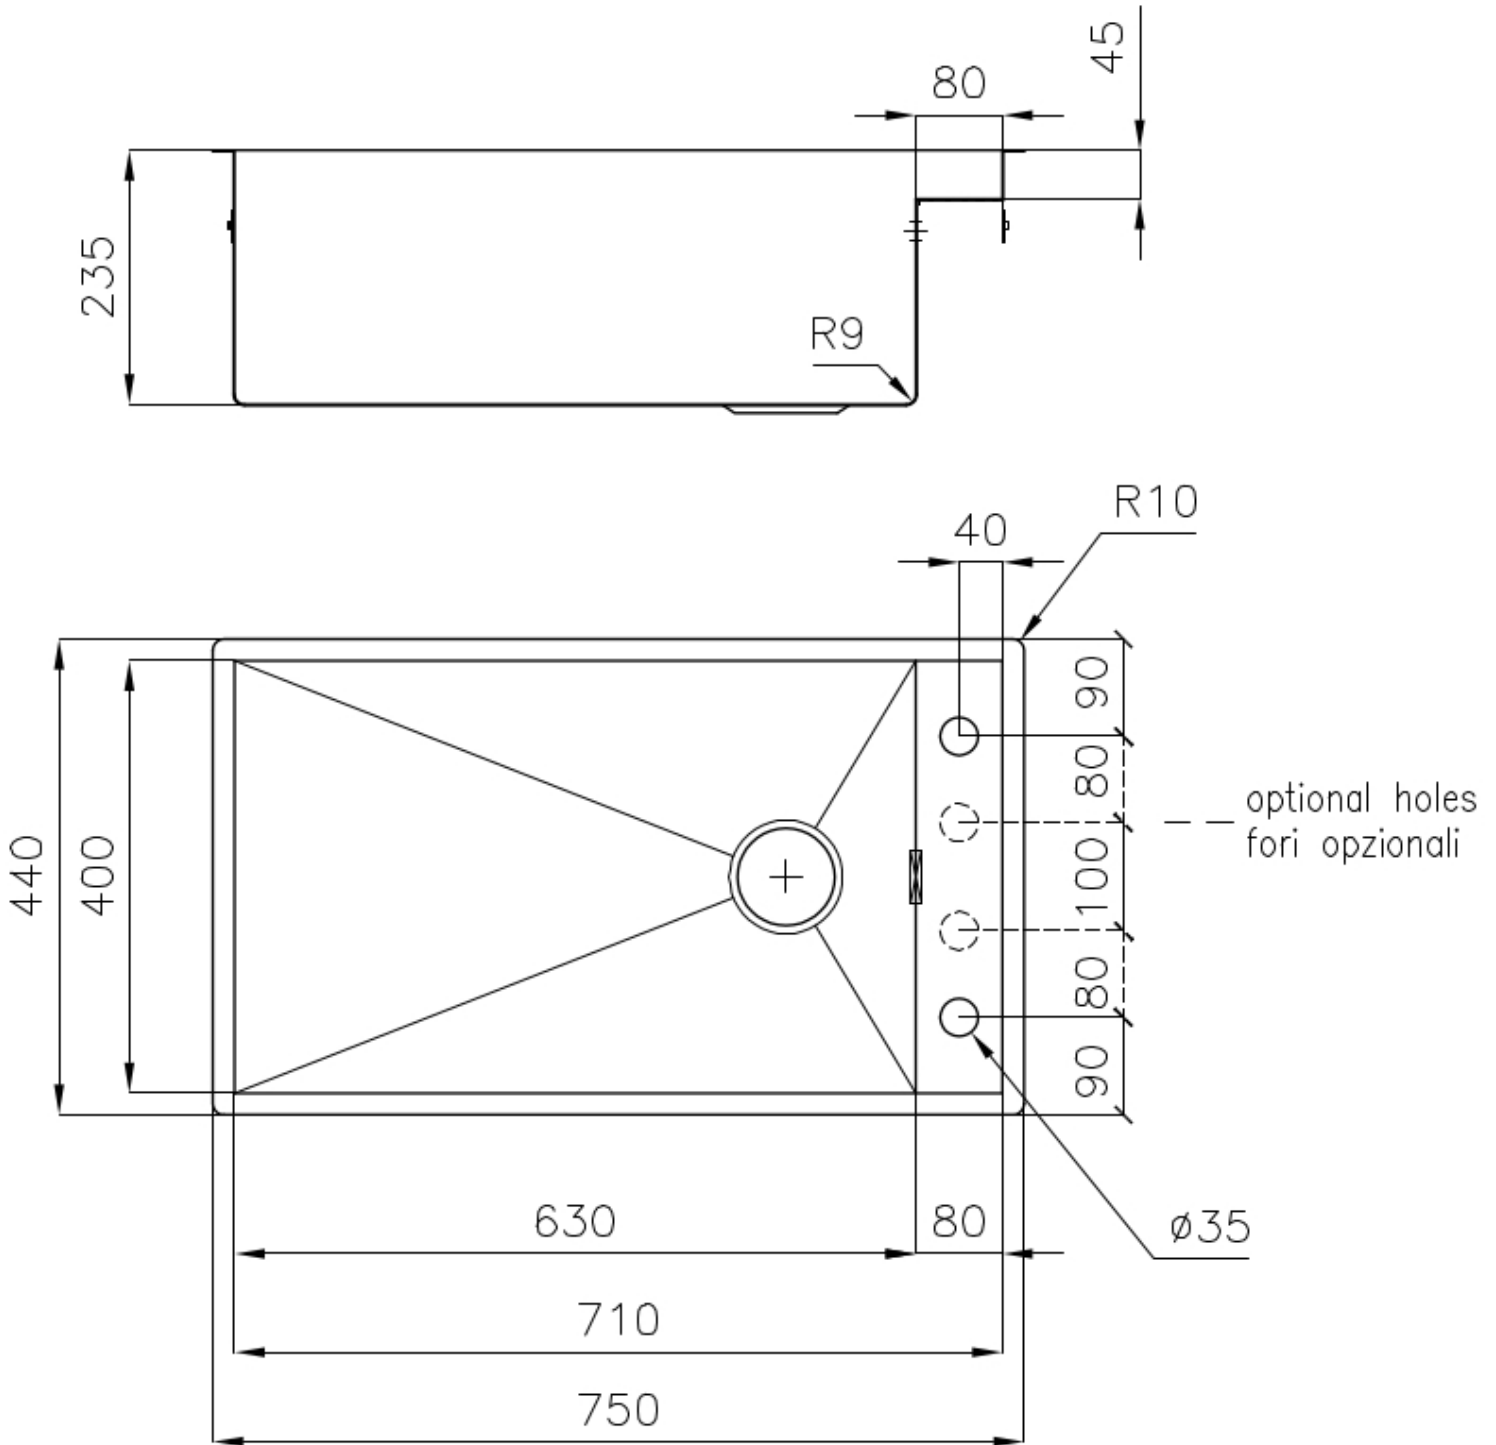

Notes:

Mitigeur Eclipse (8499 000) compatible en changeant le vidage automatique avec un parmi les modèles 8407 116 et 8407 117.

DESSINS TECHNIQUES