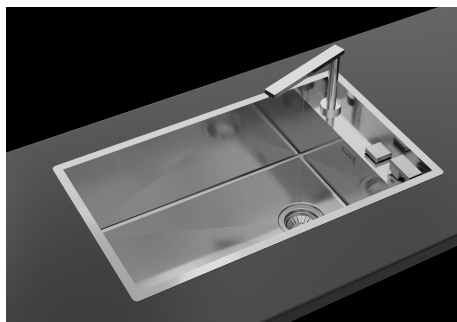

Lavello / Sink cod. 1237 050

GALERIE